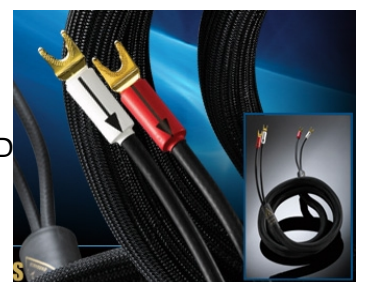

Shunyata Kabel

Python Powersnake	Lautsprecherkabel, 3m, mit Kabelschuhen Gold Combo	2750.00/Pr1950.00/PrD
-------------------	---	-----------------------

Stratos IC	Interconnect XLR, 1.0m	6200.00/Pr2000.00/PrD
------------	------------------------	-----------------------